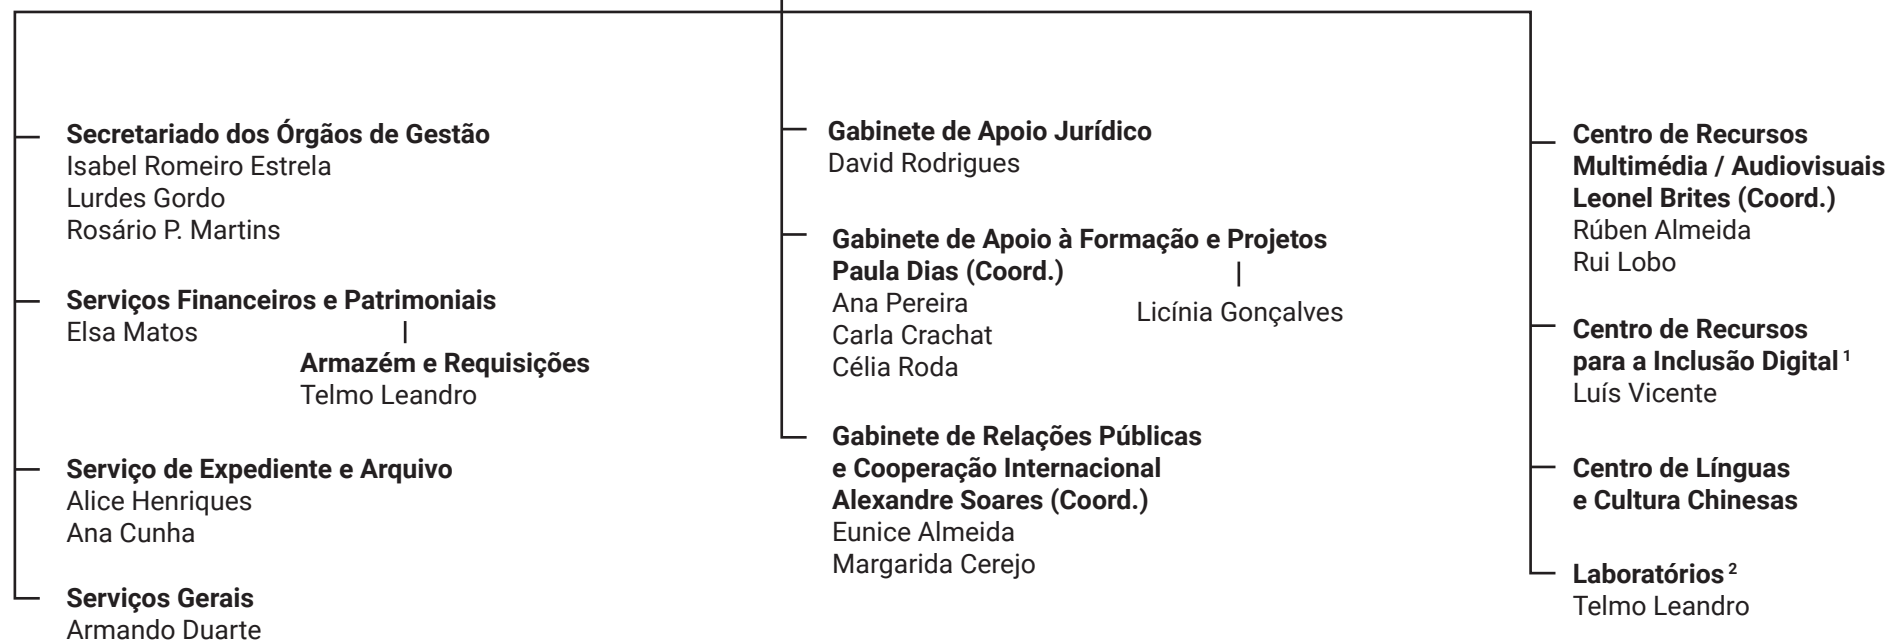

junho 2016

Direção ESECS

DIRETOR
Rui Matos

SUBDIRETORES
Hugo Menino
Marlene Sousa

O Diretor,

Rui Matos

Diretora de Serviços Administrativos
Marisa Gomes

1. **Coordenação Científica** Doutora Célia Sousa

2. Laboratório de Ciências da Natureza
Laboratório de Matemática
Laboratório de Línguas
Laboratório de Motricidade Humana