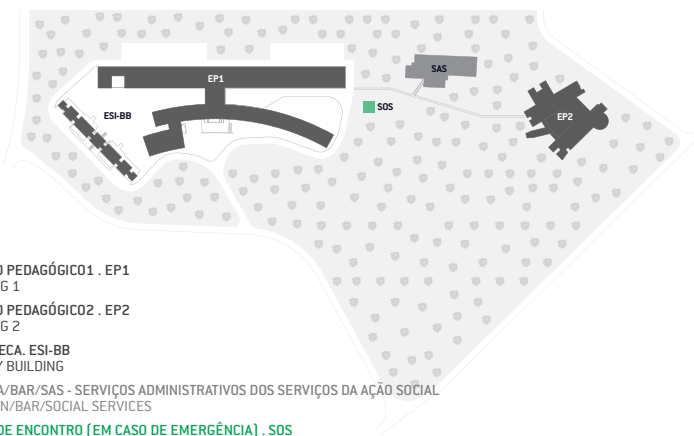

SERVIÇOS ÚTEIS

ESAD.CR

ESAD.CR FACILITIES

CAMPUS 3
 PLANTA GERAL DA ESAD.CR . GENERAL PLANT OF ESAD.CR

EDIFÍCIO PEDAGÓGICO1 . EP1
 BUILDING 1
 EDIFÍCIO PEDAGÓGICO2 . EP2
 BUILDING 2
 BIBLIOTECA . ESI-BB
 LIBRARY BUILDING
 CANTINA/BAR/SAS - SERVIÇOS ADMINISTRATIVOS DOS SERVIÇOS DA AÇÃO SOCIAL
 CANTEEN/BAR/SOCIAL SERVICES
 PONTO DE ENCONTRO (EM CASO DE EMERGÊNCIA) . SOS
 MEETING POINT (IN CASE OF EMERGENCY)

EP1

EDIFÍCIO PEDAGÓGICO 1 . LECTURE BUILDING 1

BLOCO B . PISO 0 / BLOCK B . GROUND FLOOR

BLOCO A . PISO 0
 BLOCK A . GROUND FLOOR

BLOCO B . PISO 1 / BLOCK B . 1st FLOOR

BLOCO A . PISO 1
 BLOCK A . 1st FLOOR