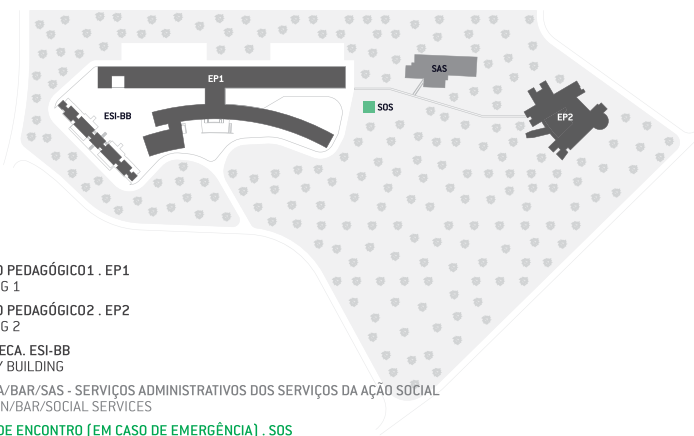

SERVIÇOS ÚTEIS

ESAD.CR

ESAD.CR FACILITIES

CAMPUS 3
 PLANTA GERAL DA ESAD.CR . GENERAL PLANT OF ESAD.CR

EDIFÍCIO PEDAGÓGICO1 . EP1
 BUILDING 1
 EDIFÍCIO PEDAGÓGICO2 . EP2
 BUILDING 2
 BIBLIOTECA . ESI-BB
 LIBRARY BUILDING
 CANTINA/BAR/SAS - SERVIÇOS ADMINISTRATIVOS DOS SERVIÇOS DA AÇÃO SOCIAL
 CANTEEN/BAR/SOCIAL SERVICES
 PONTO DE ENCONTRO (EM CASO DE EMERGÊNCIA) . SOS
 MEETING POINT (IN CASE OF EMERGENCY)

EP1

EDIFÍCIO PEDAGÓGICO 1 . LECTURE BUILDING 1

BLOCO B . PISO 0 / BLOCK B . GROUND FLOOR

BLOCO A . PISO 0
 BLOCK A . GROUND FLOOR

BLOCO B . PISO 1 / BLOCK B . 1st FLOOR

BLOCO A . PISO 1
 BLOCK A . 1st FLOOR