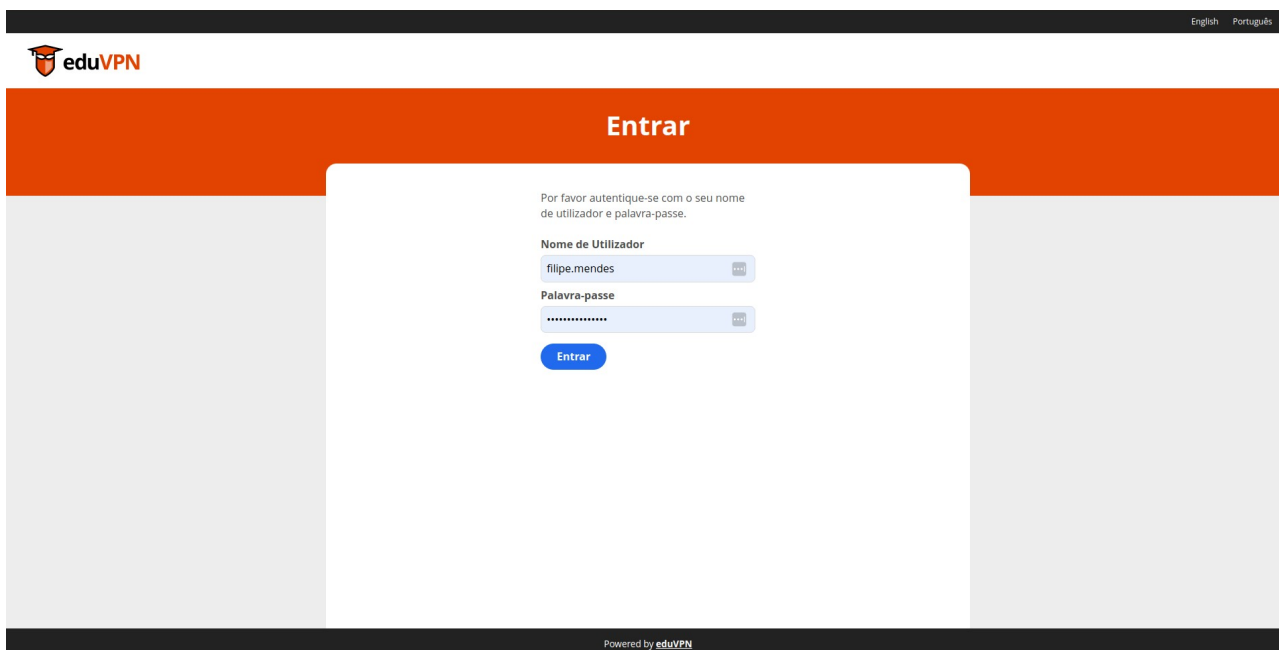

1. Aceder a <https://eduvpn.ipleiria.pt>

2. Introduzir o seu nome de utilizador sem o sufixo @ipleiria.pt e a sua palavra-passe e clicar em **Entrar**

3. Escolher a aplicação pretendida conforme o sistema operativo utilizado

Início

Bem-vindo ao eduVPN!

Para usar o eduVPN, descarregue abaixo, a aplicação para o seu dispositivo.

On the "Account" page you can block access to the VPN in case you lose a device, or no longer use the VPN.