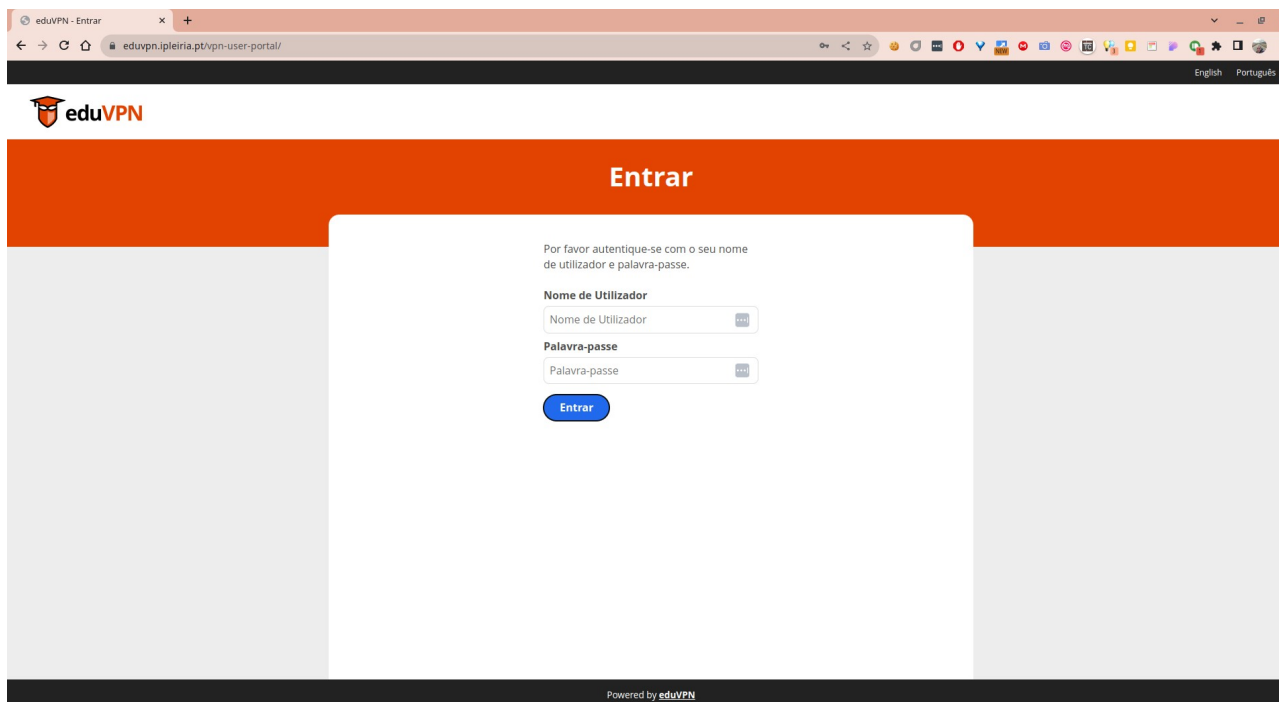

1. Aceder a <https://eduvpn.ipleiria.pt>

2. Introduzir o seu nome de utilizador sem o sufixo @ipleiria.pt e a sua palavra-passe e clicar em **Entrar**

3. Escolher a aplicação pretendida conforme o sistema operativo utilizado

Início

Bem-vindo ao eduVPN!

Para usar o eduVPN, descarregue abaixo, a aplicação para o seu dispositivo.

On the "Account" page you can block access to the VPN in case you lose a device, or no longer use the VPN.